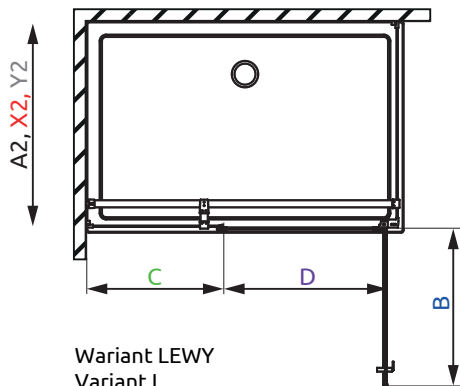

Wariant LEWY
Variant L

Wariant PRAWY
Variant R

KDS II DRZWI / KDS II DOOR

Model	A1	X1	Y1	B	C	D	H
KDS II drzwi 90	900	875-890	870-885	596	212-227	596	2000
KDS II drzwi 100	1000	975-990	970-985	596	312-327	596	2000
KDS II drzwi 110	1100	1075-1090	1070-1085	596	412-427	596	2000
KDS II drzwi 120	1200	1175-1190	1170-1185	596	512-527	596	2000

ŚCIANKA S2 / SIDEWALL S2

Model	A2	X2	Y2
S2 70	700	675-690	670-685
S2 75	750	725-740	720-735
S2 80	800	775-790	770-785
S2 90	900	875-890	870-885
S2 100	1000	975-990	970-985

A1, X1, Y1

Wariant LEWY
Variant L