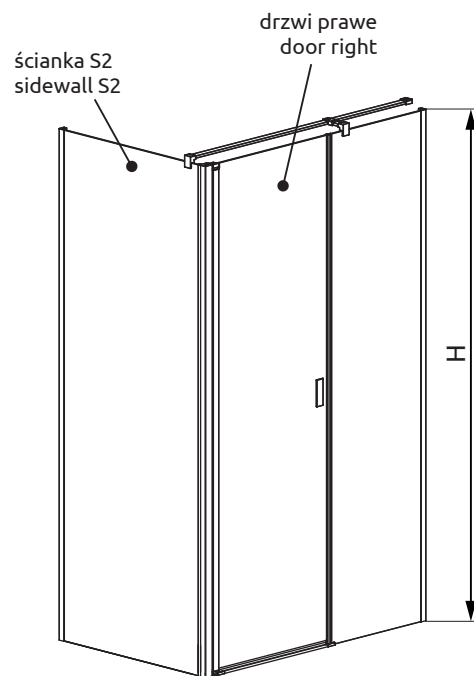

Wariant LEWY
Variant L

Wariant PRAWY
Variant R

KDS II DRZWI / KDS II DOOR

Model	A1	X1	Y1	B	C	D	H
KDS II drzwi 90	900	875-890	870-885	596	212-227	596	2000
KDS II drzwi 100	1000	975-990	970-985	596	312-327	596	2000
KDS II drzwi 110	1100	1075-1090	1070-1085	596	412-427	596	2000
KDS II drzwi 120	1200	1175-1190	1170-1185	596	512-527	596	2000

ŚCIANKA S2 / SIDEWALL S2

Model	A2	X2	Y2
S2 70	700	675-690	670-685
S2 75	750	725-740	720-735
S2 80	800	775-790	770-785
S2 90	900	875-890	870-885
S2 100	1000	975-990	970-985

A1, X1, Y1

Wariant LEWY
Variant L