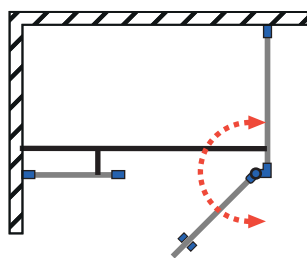

Wariant LEWY
Variant L

Wariant PRAWY
Variant R

KDS II DRZWI / KDS II DOOR

Model	A1	X1	Y1	B	C	D	H
KDS II drzwi 90	900	875-890	870-885	596	212-227	596	2000
KDS II drzwi 100	1000	975-990	970-985	596	312-327	596	2000
KDS II drzwi 110	1100	1075-1090	1070-1085	596	412-427	596	2000
KDS II drzwi 120	1200	1175-1190	1170-1185	596	512-527	596	2000

ŚCIANKA S2 / SIDEWALL S2

Model	A2	X2	Y2
S2 70	700	675-690	670-685
S2 75	750	725-740	720-735
S2 80	800	775-790	770-785
S2 90	900	875-890	870-885
S2 100	1000	975-990	970-985

A1, X1, Y1

Wariant LEWY
Variant L