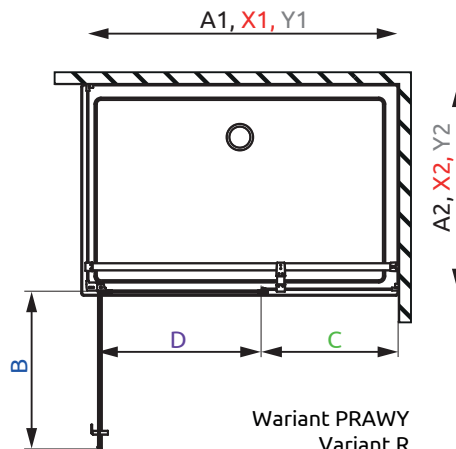

Wariant LEWY
Variant L

Wariant PRAWY
Variant R

KDS II DRZWI / KDS II DOOR

Model	A1	X1	Y1	B	C	D	H
KDS II drzwi 90	900	875-890	870-885	596	212-227	596	2000
KDS II drzwi 100	1000	975-990	970-985	596	312-327	596	2000
KDS II drzwi 110	1100	1075-1090	1070-1085	596	412-427	596	2000
KDS II drzwi 120	1200	1175-1190	1170-1185	596	512-527	596	2000

ŚCIANKA S2 / SIDEWALL S2

Model	A2	X2	Y2
S2 70	700	675-690	670-685
S2 75	750	725-740	720-735
S2 80	800	775-790	770-785
S2 90	900	875-890	870-885
S2 100	1000	975-990	970-985

A1, X1, Y1

Wariant LEWY
Variant L