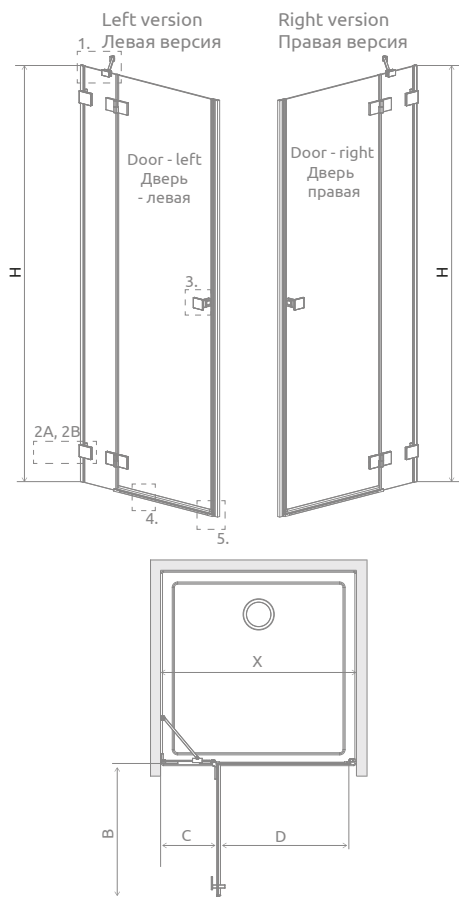

# Essenza Pro DWJ

Essenza Pro DWJ + Giaros C

Model Модель	Width of niche (X) Ширина ниши (X)	Height (H) Высота (H)	TRANSPARENT GLASS ПРОЗРАЧНОЕ СТЕКЛО
			Art. No.   № арт.
DWJ 80 L	792-808	2000	10099080-01-01L
DWJ 80 R	792-808	2000	10099080-01-01R
DWJ 90 L	892-908	2000	10099090-01-01L
DWJ 90 R	892-908	2000	10099090-01-01R
DWJ 100 L	992-1008	2000	10099100-01-01L
DWJ 100 R	992-1008	2000	10099100-01-01R
DWJ 110 L	1092-1108	2000	10099110-01-01L
DWJ 110 R	1092-1108	2000	10099110-01-01R
DWJ 120 L	1192-1208	2000	10099120-01-01L
DWJ 120 R	1192-1208	2000	10099120-01-01R
DWJ 130 L	1292-1308	2000	10099130-01-01L
DWJ 130 R	1292-1308	2000	10099130-01-01R

TECHNICAL DRAWINGS | ТЕХНИЧЕСКИЕ РИСУНКИ

Model   Модель	X	B	C	D	H
DWJ 80	792-808	530	257-265	505	2000
DWJ 90	892-908	630	257-265	605	2000
DWJ 100	992-1008	630	357-365	605	2000
DWJ 110	1092-1108	830	357-365	705	2000
DWJ 120	1192-1208	830	357-365	805	2000
DWJ 130	1292-1308	830	457-465	805	2000