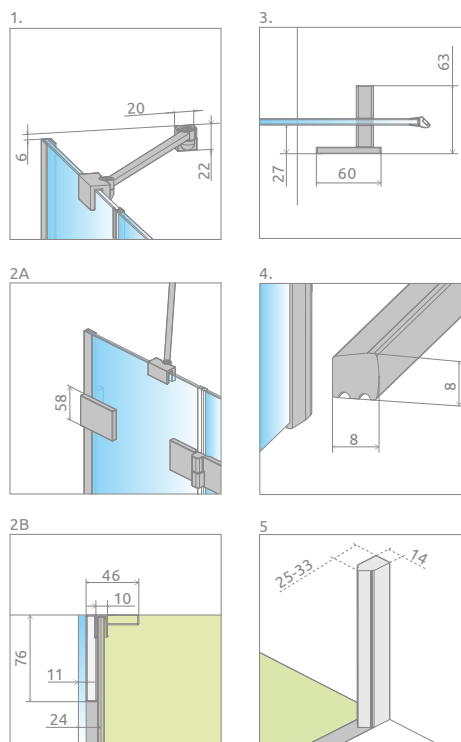

# Essenza Pro DWJ

Essenza Pro DWJ + Giaros C

Model Модель	Width of niche (X) Ширина ниши (X)	Height (H) Высота (H)	TRANSPARENT GLASS ПРОЗРАЧНОЕ СТЕКЛО
			Art. No.   № арт.
DWJ 80 L	792-808	2000	10099080-01-01L
DWJ 80 R	792-808	2000	10099080-01-01R
DWJ 90 L	892-908	2000	10099090-01-01L
DWJ 90 R	892-908	2000	10099090-01-01R
DWJ 100 L	992-1008	2000	10099100-01-01L
DWJ 100 R	992-1008	2000	10099100-01-01R
DWJ 110 L	1092-1108	2000	10099110-01-01L
DWJ 110 R	1092-1108	2000	10099110-01-01R
DWJ 120 L	1192-1208	2000	10099120-01-01L
DWJ 120 R	1192-1208	2000	10099120-01-01R
DWJ 130 L	1292-1308	2000	10099130-01-01L
DWJ 130 R	1292-1308	2000	10099130-01-01R

TECHNICAL DRAWINGS | ТЕХНИЧЕСКИЕ РИСУНКИ

Model   Модель	X	B	C	D	H
DWJ 80	792-808	530	257-265	505	2000
DWJ 90	892-908	630	257-265	605	2000
DWJ 100	992-1008	630	357-365	605	2000
DWJ 110	1092-1108	830	357-365	705	2000
DWJ 120	1192-1208	830	357-365	805	2000
DWJ 130	1292-1308	830	457-465	805	2000