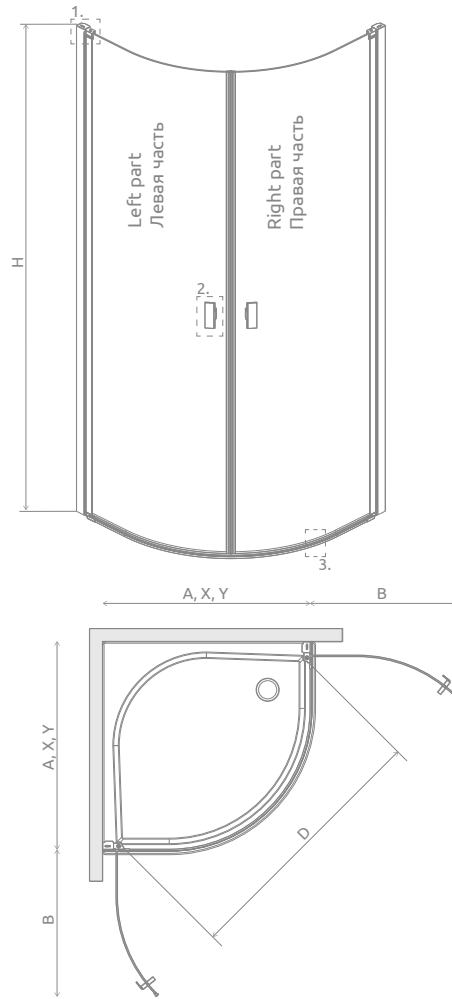

New

Nes PDD I

Nes PDD + Delos A

Shower enclosure set consists of 2 parts: left and right. Please specify both article numbers when making an order.
В заказе надо указать 2 номера артикулов: левой и правой части кабины.

LEFT PART | ЛЕВАЯ ЧАСТЬ КАБИНЫ

| Model Модель | Tray width (A1) Ширина поддона (A1) | Dimension to the glass panel axis (Y1) Размер к оси стекла (Y1) | Height (H) Высота (H) | TRANSPARENT GLASS ПРОЗРАЧНОЕ СТЕКЛО |
|-----------------|--|---|--------------------------|--|
| | | | | Art. No. № арт. |
| PDD I 80 L | 800 | 770-785 | 2000 | 10020080-01-01L |
| PDD I 90 L | 900 | 870-885 | 2000 | 10020090-01-01L |

RIGHT PART | ПРАВАЯ ЧАСТЬ КАБИНЫ

| Model Модель | Tray width (A2) Ширина поддона (A2) | Dimension to the glass panel axis (Y2) Размер к оси стекла (Y2) | Height (H) Высота (H) | TRANSPARENT GLASS ПРОЗРАЧНОЕ СТЕКЛО |
|-----------------|--|---|--------------------------|--|
| | | | | Art. No. № арт. |
| PDD I 80 R | 800 | 770-785 | 2000 | 10020080-01-01R |
| PDD I 90 R | 900 | 870-885 | 2000 | 10020090-01-01R |

There is no possibility to build the asymmetrical shower enclosure.
Не возможно установить асимметричную кабину.

| Model Модель | A | X | Y | B | D | H |
|----------------|-----|---------|---------|-----|------|------|
| PDD I 80x80 | 800 | 775-790 | 770-785 | 548 | 970 | 2000 |
| PDD I 90x90 | 900 | 875-890 | 870-885 | 648 | 1111 | 2000 |