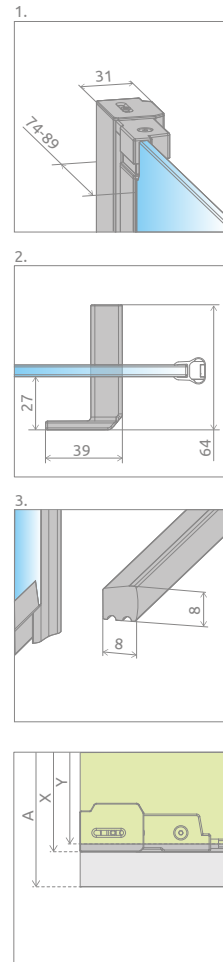

New

Nes PDD I

Nes PDD + Delos A

Shower enclosure set consists of 2 parts: left and right. Please specify both article numbers when making an order.
В заказе надо указать 2 номера артикулов: левой и правой части кабины.

LEFT PART | ЛЕВАЯ ЧАСТЬ КАБИНЫ

| Model Модель | Tray width (A1) Ширина поддона (A1) | Dimension to the glass panel axis (Y1) Размер к оси стекла (Y1) | Height (H) Высота (H) | TRANSPARENT GLASS ПРОЗРАЧНОЕ СТЕКЛО |
|-----------------|--|---|--------------------------|--|
| | | | | Art. No. № арт. |
| PDD I 80 L | 800 | 770-785 | 2000 | 10020080-01-01L |
| PDD I 90 L | 900 | 870-885 | 2000 | 10020090-01-01L |

RIGHT PART | ПРАВАЯ ЧАСТЬ КАБИНЫ

| Model Модель | Tray width (A2) Ширина поддона (A2) | Dimension to the glass panel axis (Y2) Размер к оси стекла (Y2) | Height (H) Высота (H) | TRANSPARENT GLASS ПРОЗРАЧНОЕ СТЕКЛО |
|-----------------|--|---|--------------------------|--|
| | | | | Art. No. № арт. |
| PDD I 80 R | 800 | 770-785 | 2000 | 10020080-01-01R |
| PDD I 90 R | 900 | 870-885 | 2000 | 10020090-01-01R |

There is no possibility to build the asymmetrical shower enclosure.
Не возможно установить асимметричную кабину.

| Model Модель | A | X | Y | B | D | H |
|----------------|-----|---------|---------|-----|------|------|
| PDD I 80x80 | 800 | 775-790 | 770-785 | 548 | 970 | 2000 |
| PDD I 90x90 | 900 | 875-890 | 870-885 | 648 | 1111 | 2000 |