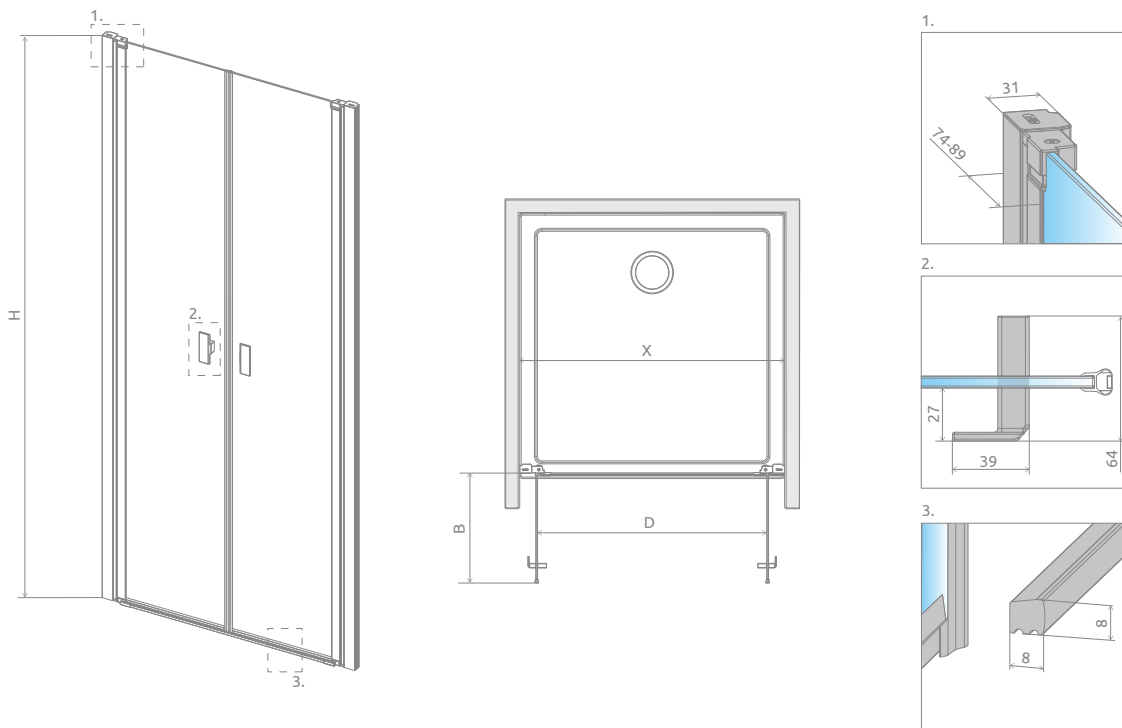

New

Nes DWD I

Nes DWD I + Giaros D

| Model Модель | Width of niche (X) Ширина ниши (X) | Height (H) Высота (H) | TRANSPARENT GLASS ПРОЗРАЧНОЕ СТЕКЛО |
|-----------------|---------------------------------------|--------------------------|--|
| | | | Art. No. № арт. |
| DWD I 70 | 680-710 | 2000 | 10027070-01-01 |
| DWD I 80 | 780-810 | 2000 | 10027080-01-01 |
| DWD I 90 | 880-910 | 2000 | 10027090-01-01 |
| DWD I 100 | 980-1010 | 2000 | 10027100-01-01 |
| DWD I 110 | 1080-1110 | 2000 | 10027110-01-01 |
| DWD I 120 | 1180-1210 | 2000 | 10027120-01-01 |

| Model Модель | X | B | D | H |
|----------------|-----------|-----|------|------|
| DWD I 70 | 680-710 | 273 | 546 | 2000 |
| DWD I 80 | 780-810 | 323 | 646 | 2000 |
| DWD I 90 | 880-910 | 373 | 746 | 2000 |
| DWD I 100 | 980-1010 | 423 | 846 | 2000 |
| DWD I 110 | 1080-1110 | 473 | 946 | 2000 |
| DWD I 120 | 1180-1210 | 523 | 1046 | 2000 |