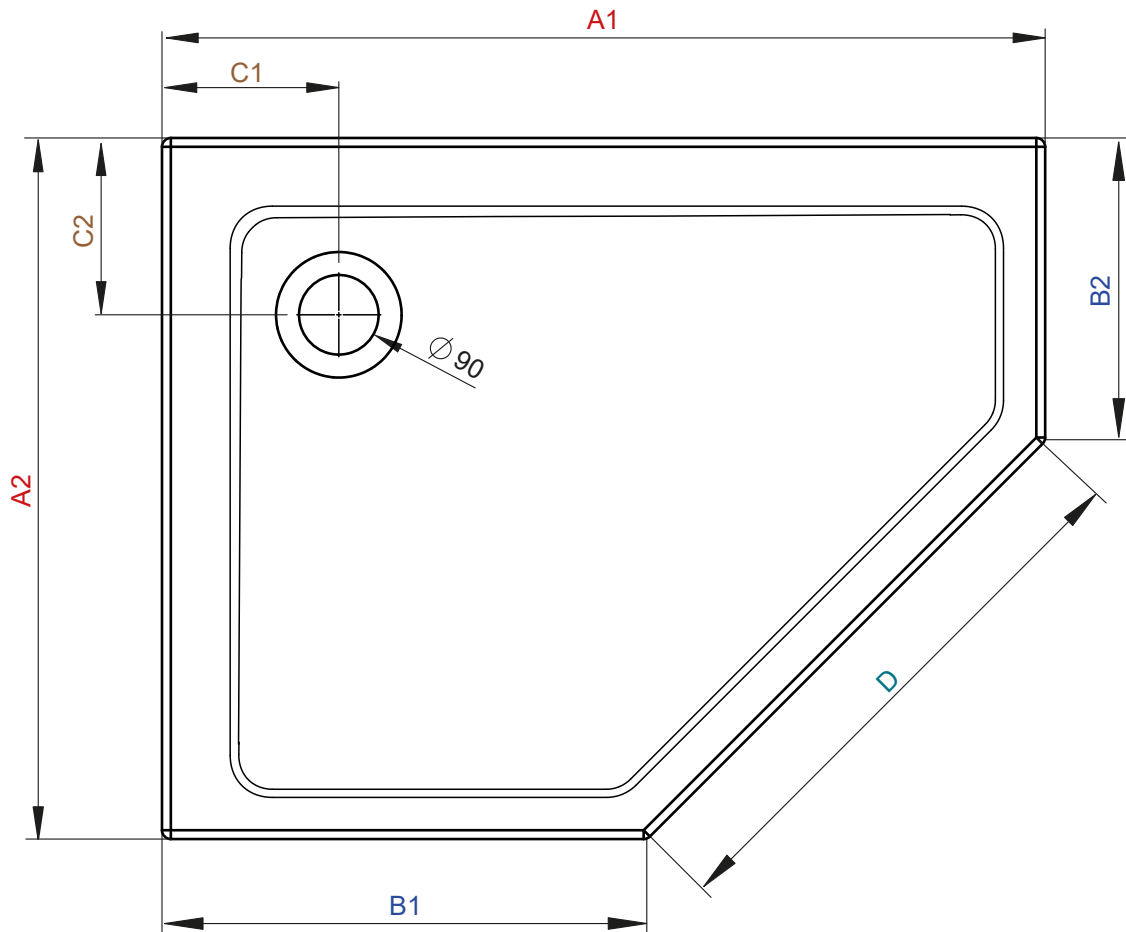

wersja lewa

DOROS PLUS PT E	A1	A2	B1	B2	C1	C2	D	H1	H2
1000x800	1000	800	550	350	200	200	635	40	12
1000x900	1000	900	550	450	200	200	635	40	12