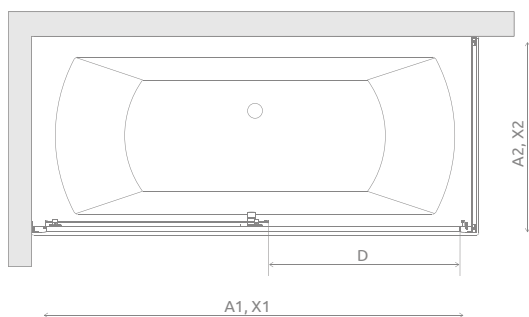

## DRZWI PRZESUWNE

Model	Szerokość (A1)	Wysokość (H)	SZKŁO PRZEJRZYSZTE		SZKŁO KOLOROWE	
			Nr artykułu	Cena brutto	Fabric Nr art.	Cena brutto
DWJ 140	1400	1500	209114-01-01	973	209114-01-06	1 008
DWJ 150	1500	1500	209115-01-01	1 003	209115-01-06	1 038
DWJ 160	1600	1500	209116-01-01	1 033	209116-01-06	1 068
DWJ 170	1700	1500	209117-01-01	1 063	209117-01-06	1 098
DWJ 180	1800	1500	209118-01-01	1 093	209118-01-06	1 128

## ŚCIANKA BOCZNA

Model	Szerokość (A2)	Wysokość (H)	SZKŁO PRZEJRZYSZTE		SZKŁO KOLOROWE	
			Nr artykułu	Cena brutto	Fabric Nr art.	Cena brutto
S 65	650	1500	204065-01	363	204065-06	396
S 70	700	1500	204070-01	373	204070-06	406
S 75	750	1500	204075-01	384	204075-06	416
S 80	800	1500	204080-01	394	204080-06	427

## RYSUNKI TECHNICZNE

Model	A1	A2	X1	X2	D	H
DWJ+S 140×65	1400	650	1390-1400	640-647	590	1500
DWJ+S 140×70	1400	700	1390-1400	690-697	590	1500
DWJ+S 140×75	1400	750	1390-1400	740-747	590	1500
DWJ+S 140×80	1400	800	1390-1400	790-797	590	1500
DWJ+S 150×65	1500	650	1490-1500	640-647	640	1500
DWJ+S 150×70	1500	700	1490-1500	690-697	640	1500
DWJ+S 150×75	1500	750	1490-1500	740-747	640	1500
DWJ+S 150×80	1500	800	1490-1500	790-797	640	1500
DWJ+S 160×65	1600	650	1590-1600	640-647	690	1500
DWJ+S 160×70	1600	700	1590-1600	690-697	690	1500
DWJ+S 160×75	1600	750	1590-1600	740-747	690	1500
DWJ+S 160×80	1600	800	1590-1600	790-797	690	1500
DWJ+S 170×65	1700	650	1690-1700	640-647	740	1500
DWJ+S 170×70	1700	700	1690-1700	690-697	740	1500
DWJ+S 170×75	1700	750	1690-1700	740-747	740	1500
DWJ+S 170×80	1700	800	1690-1700	790-797	740	1500
DWJ+S 180×65	1800	650	1790-1800	640-647	790	1500
DWJ+S 180×70	1800	700	1790-1800	690-697	790	1500
DWJ+S 180×75	1800	750	1790-1800	740-747	790	1500
DWJ+S 180×80	1800	800	1790-1800	790-797	790	1500