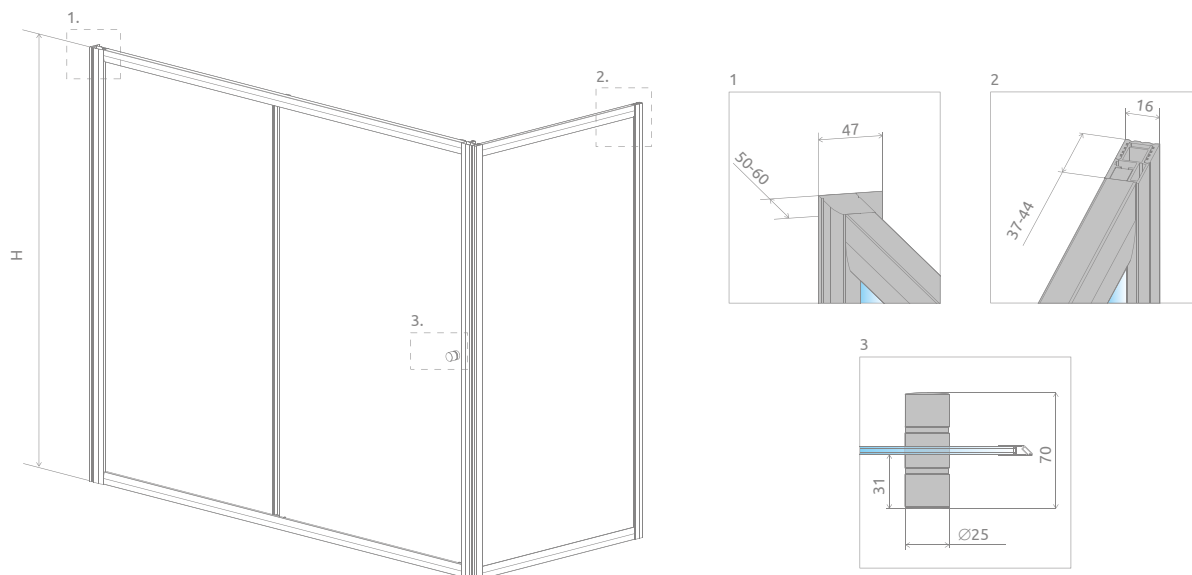

RYSUNKI TECHNICZNE