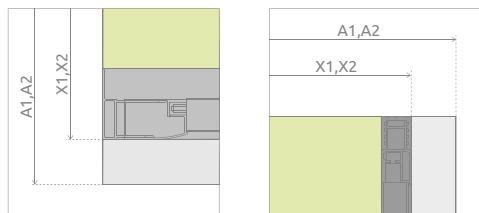

## DRZWI PRZESUWNE

Model	Szerokość (A1)	Wysokość (H)	SZKŁO PRZEJRZYSZTE		SZKŁO KOLOROWE	
			Nr artykułu	Cena brutto	Fabric Nr art.	Cena brutto
DWJ 140	1400	1500	209114-01-01	973	209114-01-06	1 008
DWJ 150	1500	1500	209115-01-01	1 003	209115-01-06	1 038
DWJ 160	1600	1500	209116-01-01	1 033	209116-01-06	1 068
DWJ 170	1700	1500	209117-01-01	1 063	209117-01-06	1 098
DWJ 180	1800	1500	209118-01-01	1 093	209118-01-06	1 128

## ŚCIANKA BOCZNA

Model	Szerokość (A2)	Wysokość (H)	SZKŁO PRZEJRZYSZTE		SZKŁO KOLOROWE	
			Nr artykułu	Cena brutto	Fabric Nr art.	Cena brutto
S 65	650	1500	204065-01	363	204065-06	396
S 70	700	1500	204070-01	373	204070-06	406
S 75	750	1500	204075-01	384	204075-06	416
S 80	800	1500	204080-01	394	204080-06	427

## RYSUNKI TECHNICZNE

Model	A1	A2	X1	X2	D	H
DWJ+S 140×65	1400	650	1390-1400	640-647	590	1500
DWJ+S 140×70	1400	700	1390-1400	690-697	590	1500
DWJ+S 140×75	1400	750	1390-1400	740-747	590	1500
DWJ+S 140×80	1400	800	1390-1400	790-797	590	1500
DWJ+S 150×65	1500	650	1490-1500	640-647	640	1500
DWJ+S 150×70	1500	700	1490-1500	690-697	640	1500
DWJ+S 150×75	1500	750	1490-1500	740-747	640	1500
DWJ+S 150×80	1500	800	1490-1500	790-797	640	1500
DWJ+S 160×65	1600	650	1590-1600	640-647	690	1500
DWJ+S 160×70	1600	700	1590-1600	690-697	690	1500
DWJ+S 160×75	1600	750	1590-1600	740-747	690	1500
DWJ+S 160×80	1600	800	1590-1600	790-797	690	1500
DWJ+S 170×65	1700	650	1690-1700	640-647	740	1500
DWJ+S 170×70	1700	700	1690-1700	690-697	740	1500
DWJ+S 170×75	1700	750	1690-1700	740-747	740	1500
DWJ+S 170×80	1700	800	1690-1700	790-797	740	1500
DWJ+S 180×65	1800	650	1790-1800	640-647	790	1500
DWJ+S 180×70	1800	700	1790-1800	690-697	790	1500
DWJ+S 180×75	1800	750	1790-1800	740-747	790	1500
DWJ+S 180×80	1800	800	1790-1800	790-797	790	1500