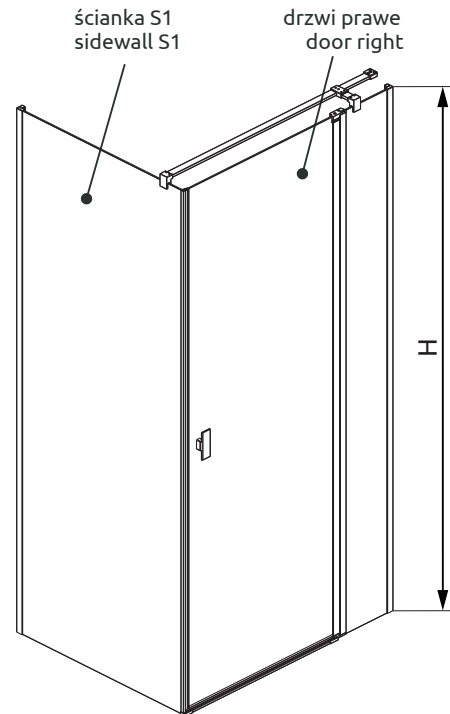

Wariant LEWY
Variant L

Wariant PRAWY
Variant R

KDJ II DRZWI / KDJ II DOOR

Drzwi	A1	X1	Y1	B	C	D	H
KDJ II Drzwi 80	800	775-790	770-785	496	245-260	496	2000
KDJ II Drzwi 90	900	875-890	870-885	596	245-260	596	2000
KDJ II Drzwi 100	1000	975-990	970-985	696	245-260	696	2000
KDJ II Drzwi 110	1100	1075-1090	1070-1085	696	345-360	696	2000
KDJ II Drzwi 120	1200	1175-1190	1170-1185	796	345-360	796	2000

ŚCIANKA S1 / SIDEWALL S1

Ścianka	A2	X2	Y2
S1 70	700	675-690	670-685
S1 75	750	725-740	720-735
S1 80	800	775-790	770-785
S1 90	900	875-890	870-885
S1 100	1000	975-990	970-985

Wariant LEWY
Variant L

Wariant PRAWY
Variant R