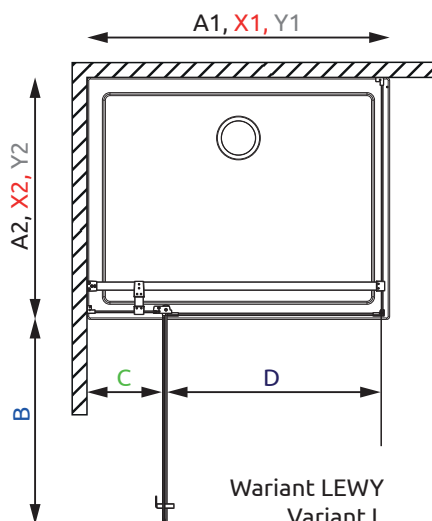

Wariant LEWY
Variant L

Wariant PRAWY
Variant R

KDJ II DRZWI / KDJ II DOOR

Drzwi	A1	X1	Y1	B	C	D	H
KDJ II Drzwi 80	800	775-790	770-785	496	245-260	496	2000
KDJ II Drzwi 90	900	875-890	870-885	596	245-260	596	2000
KDJ II Drzwi 100	1000	975-990	970-985	696	245-260	696	2000
KDJ II Drzwi 110	1100	1075-1090	1070-1085	696	345-360	696	2000
KDJ II Drzwi 120	1200	1175-1190	1170-1185	796	345-360	796	2000

ŚCIANKA S1 / SIDEWALL S1

Ścianka	A2	X2	Y2
S1 70	700	675-690	670-685
S1 75	750	725-740	720-735
S1 80	800	775-790	770-785
S1 90	900	875-890	870-885
S1 100	1000	975-990	970-985

Wariant LEWY
Variant L

Wariant PRAWY
Variant R