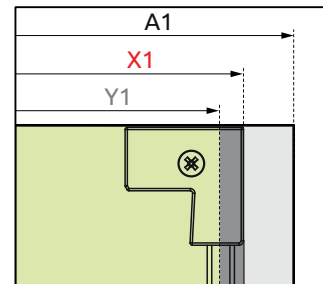

Wariant LEWY
Variant L

Wariant PRAWY
Variant R

KDJ II DRZWI / KDJ II DOOR

Drzwi	A1	X1	Y1	B	C	D	H
KDJ II Drzwi 80	800	775-790	770-785	496	245-260	496	2000
KDJ II Drzwi 90	900	875-890	870-885	596	245-260	596	2000
KDJ II Drzwi 100	1000	975-990	970-985	696	245-260	696	2000
KDJ II Drzwi 110	1100	1075-1090	1070-1085	696	345-360	696	2000
KDJ II Drzwi 120	1200	1175-1190	1170-1185	796	345-360	796	2000

ŚCIANKA S1 / SIDEWALL S1

Ścianka	A2	X2	Y2
S1 70	700	675-690	670-685
S1 75	750	725-740	720-735
S1 80	800	775-790	770-785
S1 90	900	875-890	870-885
S1 100	1000	975-990	970-985

Wariant LEWY
Variant L

Wariant PRAWY
Variant R