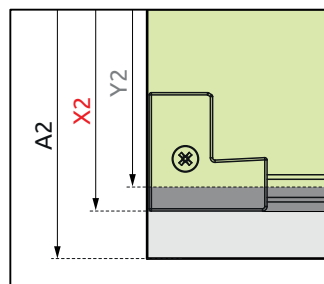

Wariant LEWY
Variant L

Wariant PRAWY
Variant R

KDJ II DRZWI / KDJ II DOOR

Drzwi	A1	X1	Y1	B	C	D	H
KDJ II Drzwi 80	800	775-790	770-785	496	245-260	496	2000
KDJ II Drzwi 90	900	875-890	870-885	596	245-260	596	2000
KDJ II Drzwi 100	1000	975-990	970-985	696	245-260	696	2000
KDJ II Drzwi 110	1100	1075-1090	1070-1085	696	345-360	696	2000
KDJ II Drzwi 120	1200	1175-1190	1170-1185	796	345-360	796	2000

ŚCIANKA S1 / SIDEWALL S1

Ścianka	A2	X2	Y2
S1 70	700	675-690	670-685
S1 75	750	725-740	720-735
S1 80	800	775-790	770-785
S1 90	900	875-890	870-885
S1 100	1000	975-990	970-985

Wariant LEWY
Variant L

Wariant PRAWY
Variant R