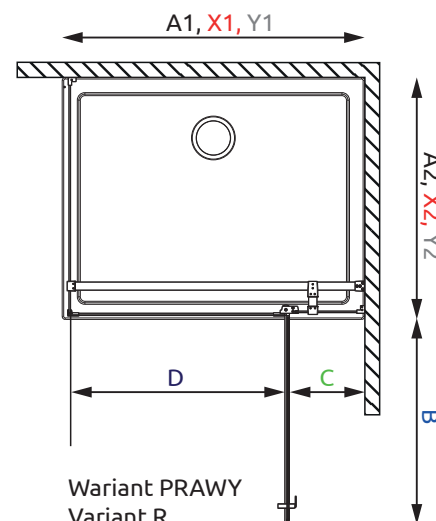

Wariant LEWY
Variant L

Wariant PRAWY
Variant R

KDJ II DRZWI / KDJ II DOOR

Drzwi	A1	X1	Y1	B	C	D	H
KDJ II Drzwi 80	800	775-790	770-785	496	245-260	496	2000
KDJ II Drzwi 90	900	875-890	870-885	596	245-260	596	2000
KDJ II Drzwi 100	1000	975-990	970-985	696	245-260	696	2000
KDJ II Drzwi 110	1100	1075-1090	1070-1085	696	345-360	696	2000
KDJ II Drzwi 120	1200	1175-1190	1170-1185	796	345-360	796	2000

ŚCIANKA S1 / SIDEWALL S1

Ścianka	A2	X2	Y2
S1 70	700	675-690	670-685
S1 75	750	725-740	720-735
S1 80	800	775-790	770-785
S1 90	900	875-890	870-885
S1 100	1000	975-990	970-985

Wariant LEWY
Variant L

Wariant PRAWY
Variant R