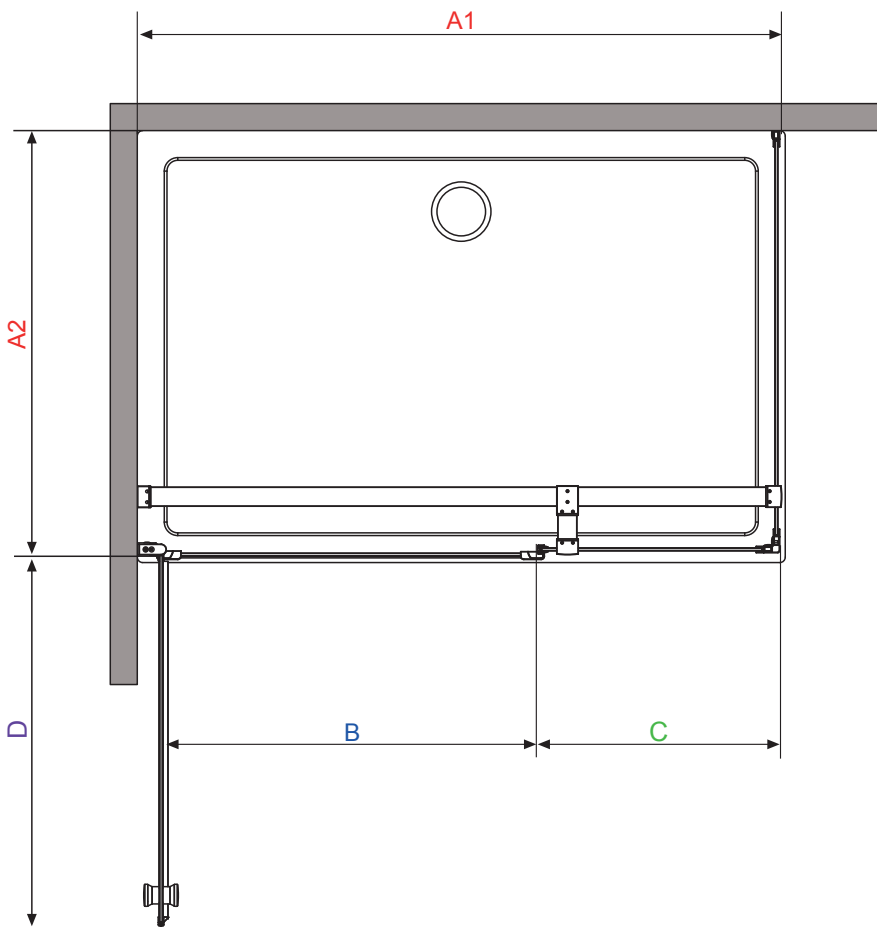

Wariant LEWY
Variant L

Wariant PRAWY
Variant R

EOS KDS

EOS	A1	A2	B	C	D
<i>KDS 1000x800</i>	990-1000	790-800	590	350	585
<i>KDS 1000x900</i>	990-1000	890-900	590	350	585
<i>KDS 1000x1000</i>	990-1000	990-1000	590	350	585
<i>KDS 1200x800</i>	1190-1200	790-800	690	450	685
<i>KDS 1200x900</i>	1190-1200	890-900	690	450	685
<i>KDS 1200x1000</i>	1190-1200	990-1000	690	450	685
<i>KDS 1400x800</i>	1390-1400	790-800	690	650	685
<i>KDS 1400x900</i>	1390-1400	890-900	690	650	685
<i>KDS 1400x1000</i>	1390-1400	990-1000	690	650	685