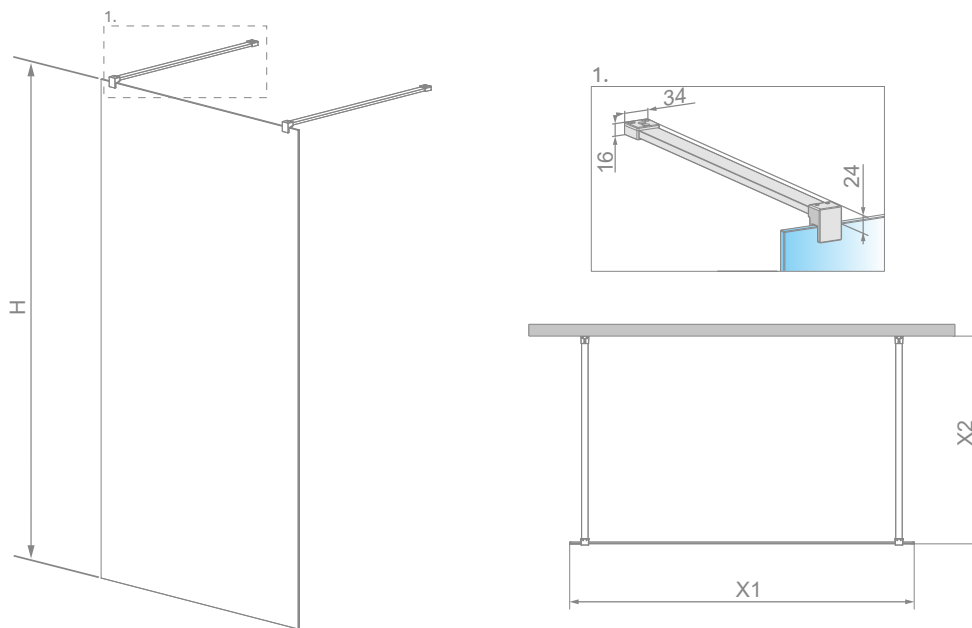

Wariant W3

Model	X1	X2	H	F1	F2	Wariant
Modo X Black I Factory 120	1180	max 1500	2000	373	384	W3
Modo X Black I Factory 130	1280	max 1500	2000	302	384	W4

OPCJE DODATKOWE

DOSTĘPNE NA MIARĘ

MAKSYMALNA WYSOKOŚĆ

BRODZIKI PODPŁYTKOWE

DOSTĘPNE AKCESORIA

ZALECANE BRODZIKI

Podpłytkowe z odpływem liniowym

Podpłytkowe z kratką odpływową

Podpłytkowy odpływ liniowy