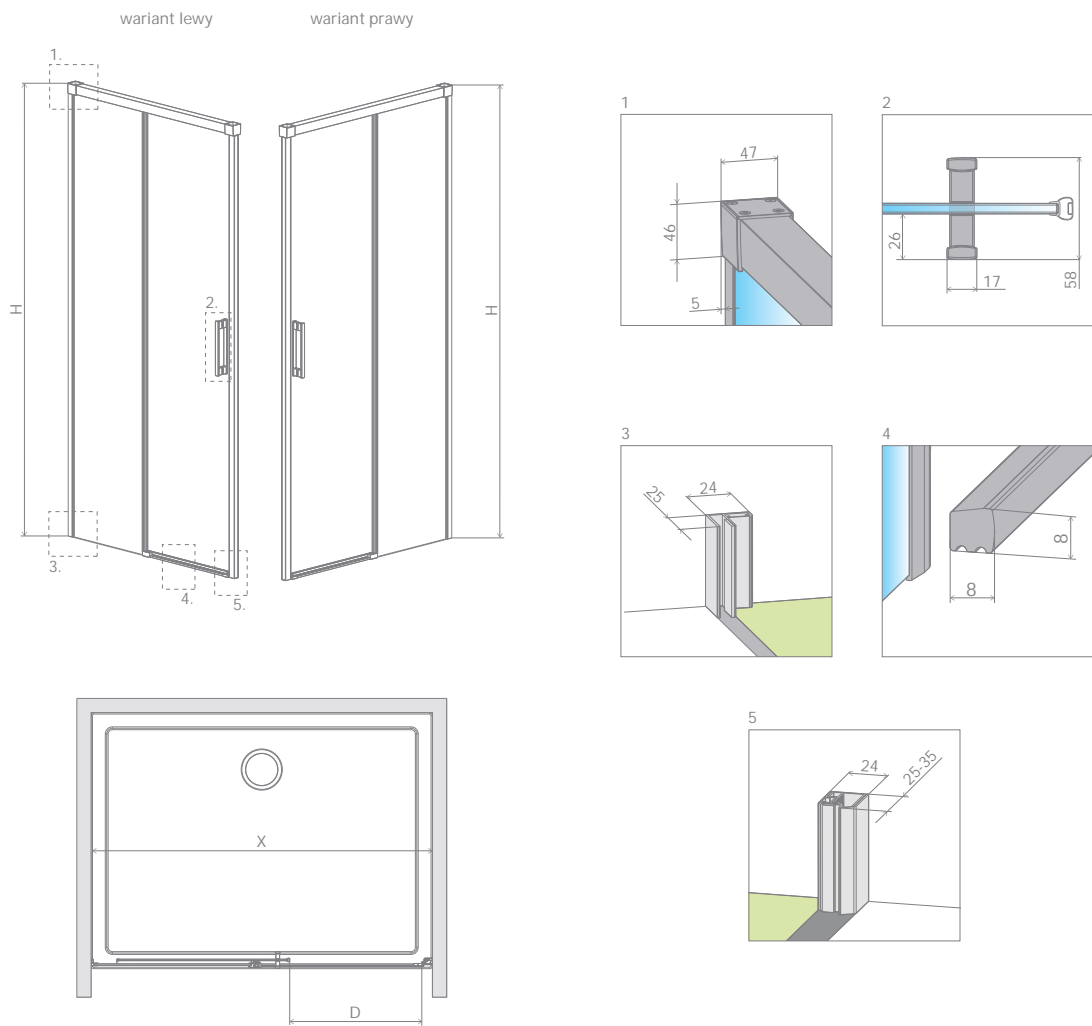

# Idea DWJ

Model	Szerokość (X)	Wysokość (H)	SZKŁO PRZEJRZYSZE	
			Nr artykułu	Cena brutto
DWJ 100 L	987-1012	2005	387014-01-01L	1650
DWJ 100 R	987-1012	2005	387014-01-01R	1650
DWJ 110 L	1087-1112	2005	387015-01-01L	1700
DWJ 110 R	1087-1112	2005	387015-01-01R	1700
DWJ 120 L	1187-1212	2005	387016-01-01L	1750
DWJ 120 R	1187-1212	2005	387016-01-01R	1750
DWJ 130 L	1287-1312	2005	387017-01-01L	1800
DWJ 130 R	1287-1312	2005	387017-01-01R	1800
DWJ 140 L	1387-1412	2005	387018-01-01L	1850
DWJ 140 R	1387-1412	2005	387018-01-01R	1850
DWJ 150 L	1487-1512	2005	387019-01-01L	1900
DWJ 150 R	1487-1512	2005	387019-01-01R	1900
DWJ 160 L	1587-1612	2005	387020-01-01L	1950
DWJ 160 R	1587-1612	2005	387020-01-01R	1950

# RYSUNKI TECHNICZNE

Model	X	D	H
DWJ 100	987-1012	405	2005
DWJ 110	1087-1112	455	2005
DWJ 120	1187-1212	505	2005
DWJ 130	1287-1312	555	2005
DWJ 140	1387-1412	605	2005
DWJ 150	1487-1512	655	2005
DWJ 160	1587-1612	705	2005